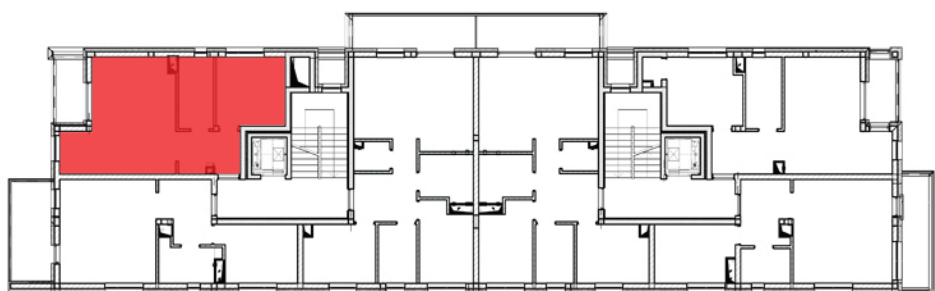

BUDYNEK NR 2 PIĘTRO 3

MIESZKANIE NR 25

- Przedpokój - 5,58m²
- Pokój dzienny + aneks kuchenny - 23,84m²
- Łazienka - 5,36m²
- Pokój - 10,18m²

Razem: 44,96m²